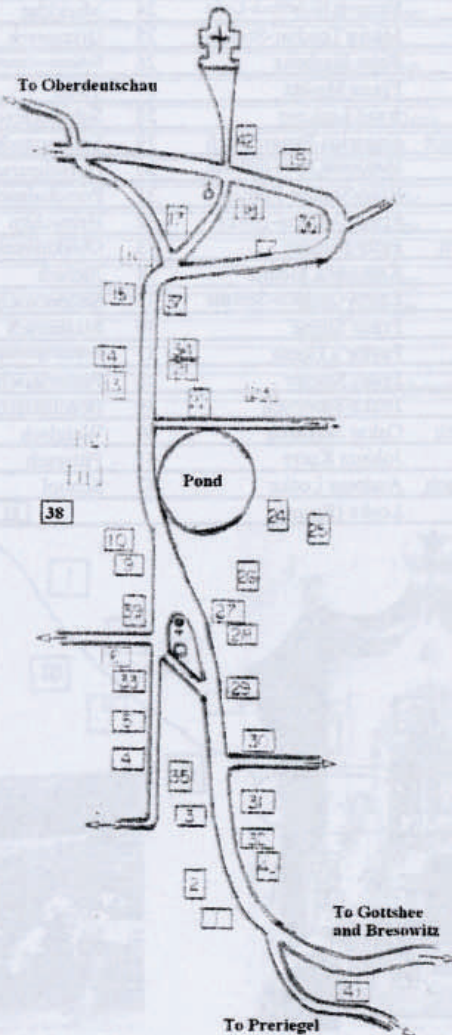

Unterdeutschau

Die Pfarrkirche mit dem Doppelturm in Unterdeutschau

Unterdeutschau im Jahre 1930

UNTERDEUTSCHAU

Hnr.	Hausname	Familienname	Hnr.	Hausname	Familienname
1	Jaglarschn	Margareta Michelitsch-Loske	24	Markkhn	George Perz
2	Lüsharsch	Maria Trochar-Stalzer	25	Grisparsch	Margaretha Schuster-Meditz
3	Jirgn	Peter Sterbenz	26	Schimonschmittsch	Johann Schuster
4	Hansh'rsch	Franz Meditz	27	Tsien	August Stonitsch
5	Khimmaisch	Josef Lackner	28	Schtökkarsch	Josef Jaklitsch
6	Oascht'rmonschn	Friedrich Pangretitsch	29	Schimonsch	Franz Jaklitsch
9	Skibarsch	Magdalena Putre-Jaklitsch	30	Gorschnarsch	Margaretha Kurre
10	Kräsch	Rosa Stalzer-Ennich	31	Perschainsch	Alois Lukan
11	Khlümmersch	Frieda Vogrin-Herbst	32	Heinschkn	Frieda Schutte
12	Göraischearn	Peter Schutte	33	Oberkhimmalsch	Staudacher
13	Göraisch	Katharina Meditz	34	Jütersch	Friedrich Lackner
14	Shmidesch	Emma Gusitsch-Schutte	35	Shlöpönsch	Johann Sterbenz
15	Plealsch	Franz Stiene	36	Masharsch	Klementschitsch
16	Pförrasch	Pastor's Home	37	Heinschperlainsch	Meditz/Jaklitsch
17	Shnaidarsch	Franz Stalzer	38	Peaterlaisch	(Ruins)
18	Mertsch	Jonke/Stonitsch	39	Böschtaischn	Friedrich Meditz
19	Schl'schtarsch	Oskar Jaklitsch	40	Waiglsch	Jonke/Lukan
21	Mattaisch	Johann Kurre	41	Pittersch	Meditz
22	Geschtländ'rsch	Andreas Loske	42	School	
23	Geschtlisch	Loske (Ruins)			