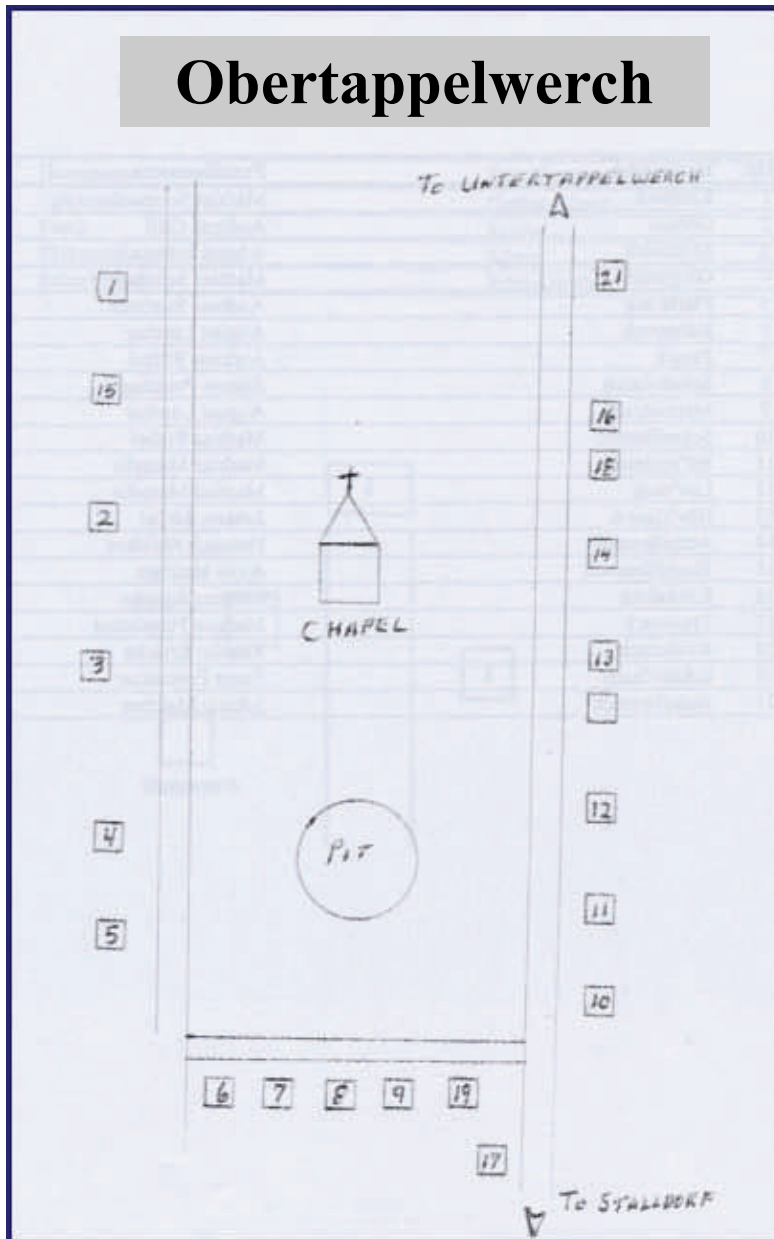

Obertappelwerch

OBERTAPPELWERCH (MUCKENDORF)

Hnr.	Hausname	Familiename
1	Kotrasch	Mathias Schmuck
2	Görsch	Andreas Grill
3	Mottaisch	Johann Schmuck
4	Gregarsch	Mathias Schmuck
5	Pfalparsch	Andreas Sterbenz
6	Kölparsch	August Luscher
7	Parsch	Andreas Röthel
8	Schaüvlasch	Johann Petschauer
9	Meroishisch	August Luscher
10	Schtaffonsch	Mathias Röthel
11	Bü'schtaisch	Mathias Matzelle
12	Lüv'rsch	Mathias Matzelle
13	Häv'rtaisich	Johann Röthel
14	Autnjüronsch	Heinrich Maichen
15	Jügnjüronsch	Alois Maichen
16	Krishaisch	Mathias Krische
17	Trojonsch	Mathias Petschauer
18	Krishaisch	Rosalia Krische
19	Schaüvlasch	Franz Petschauer
21	Autnjüronsch	Johann Maichen